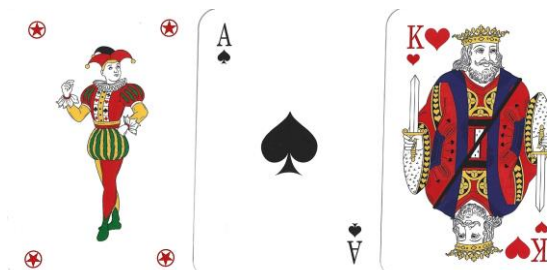

Mazzo: **RONCHINI MASSIMO SRL**

Tipo: Singolo Doppio

Dorso:

Semi: *Mazzo singolo di carte da gioco, di manifattura non rilevata, nuovo e completo con semi francesi sostanzialmente standard ed il brand di un'Azienda di San Michele Tiorre – Felino (Parma), fondata nel 1985 e che produce fresatrici CNC e macchine utensili a controllo numerico, che, tramite la Sig.a Pratissoli, ce le ha inviate in omaggio:*

Contenitore: *Le carte sono in una scatolina standard, in plastica rigida trasparente, che ha il fronte come dall'immagine qui sotto riprodotta (con la consueta riduzione a 35/100°:*